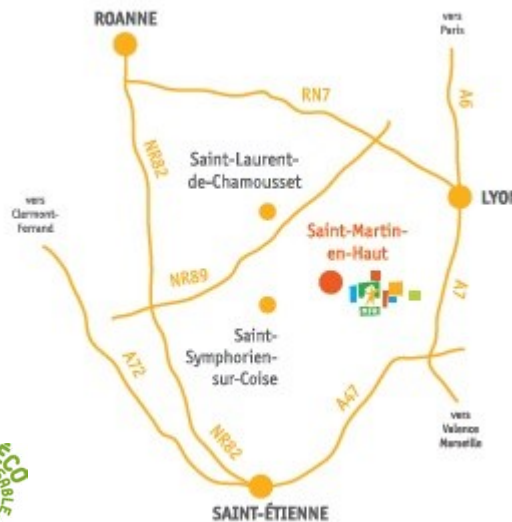

[www.mfr-saint-martin-en-haut.fr](http://www.mfr-saint-martin-en-haut.fr)

35 km de Lyon

40 km de Saint Etienne

MAISON FAMILIALE RURALE

**SAINT-MARTIN-EN-HAUT**

*Découvrez  
nos offres de Location*

Contact : Mme Chantal CHATEL